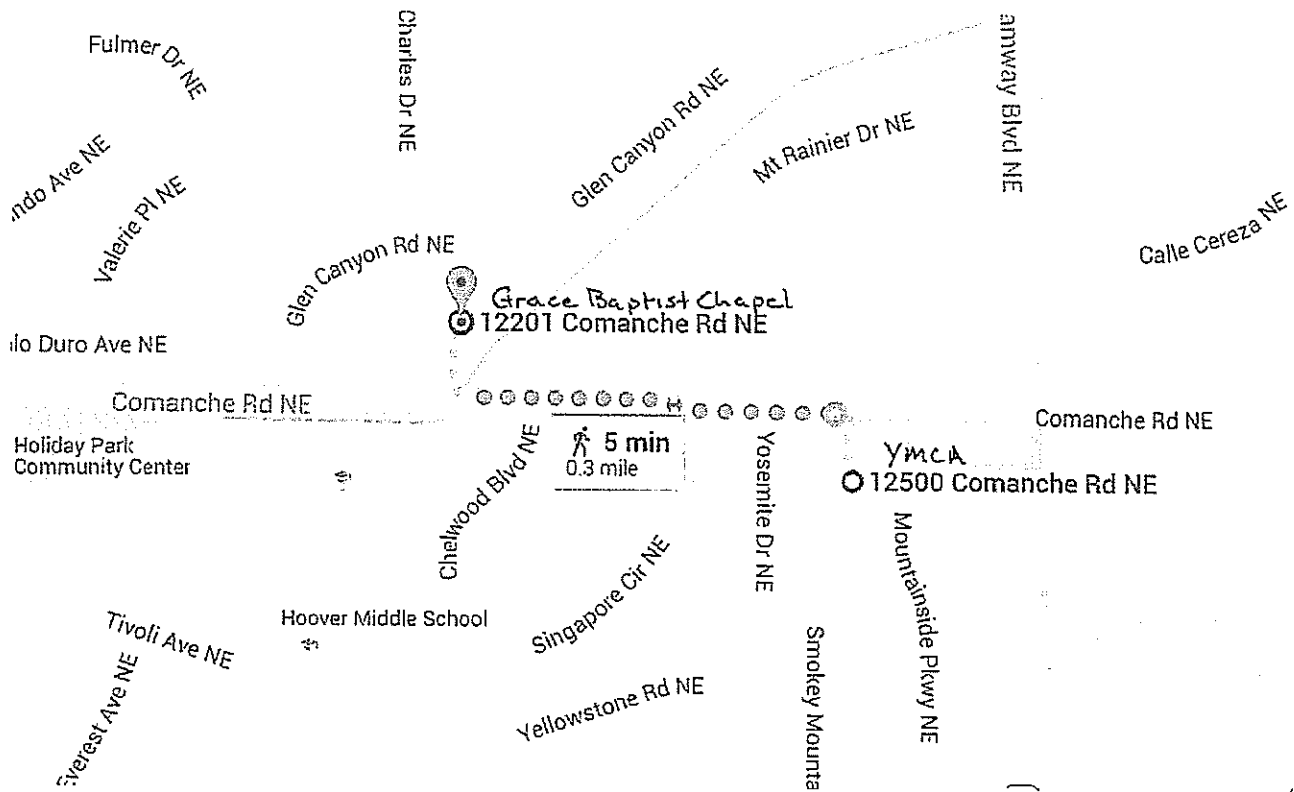

Directions from 12500 Comanche Rd NE to 12501 Candelaria Rd NE

12500 Comanche Rd NE
Albuquerque, NM 87111

- ↑ Head east on Comanche Rd NE toward Mountainside Pkwy NE
141 ft
- ↘ Turn right onto Mountainside Pkwy NE
0.5 mi
- ↙ Turn left onto Candelaria Rd NE
276 ft

Directions from 12500 Comanche Rd NE to 12201 Comanche Rd NE

12500 Comanche Rd NE
Albuquerque, NM 87111

- ↑ Head west on Comanche Rd NE toward Ridge Pointe Loop NE
0.1 mi
- ➡ Turn right onto Big Bend Rd NE
33 ft
- ↶ Turn left onto Comanche Rd NE
0.1 mi